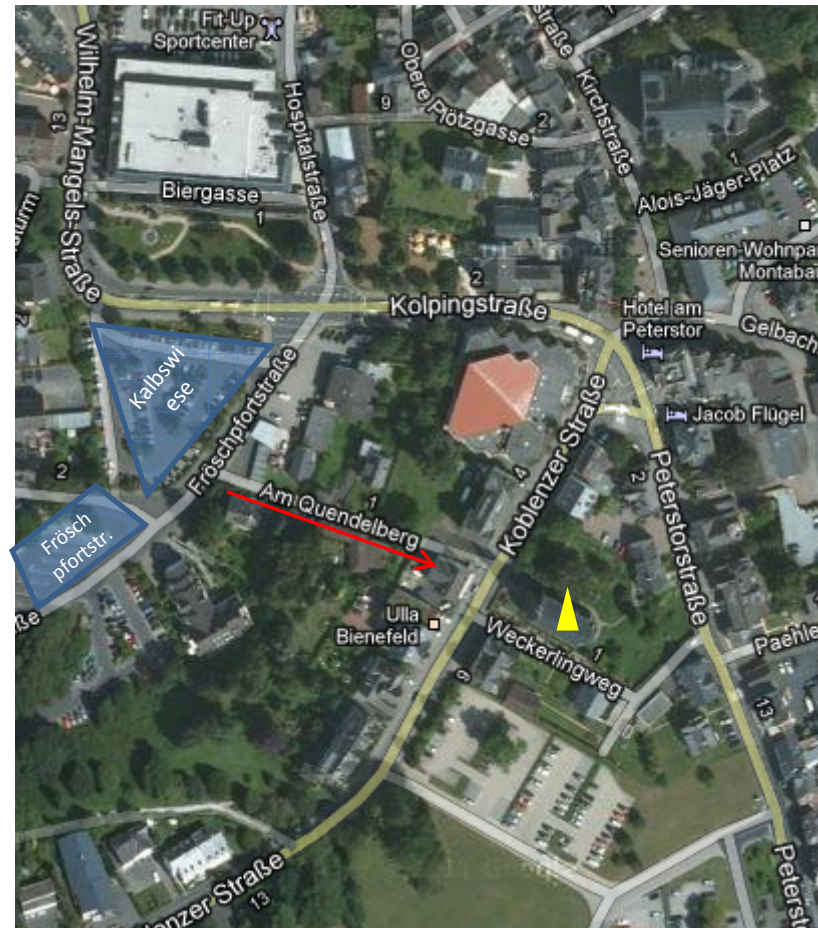

Parken - Kirche

- ▲ Pauluskirche (Koblenzer Straße 5a), 56410 Montabaur
- Fußweg zur Kirche
- Parkplatz Kalbswiese
- Parkplatz Fröschpfortstraße

Route von der Kirche zur Feierlichkeit (1,4 km – ca. 4 Min.)
Hotel Schloss Montabaur, Schlossweg 1, 56410 Montabaur